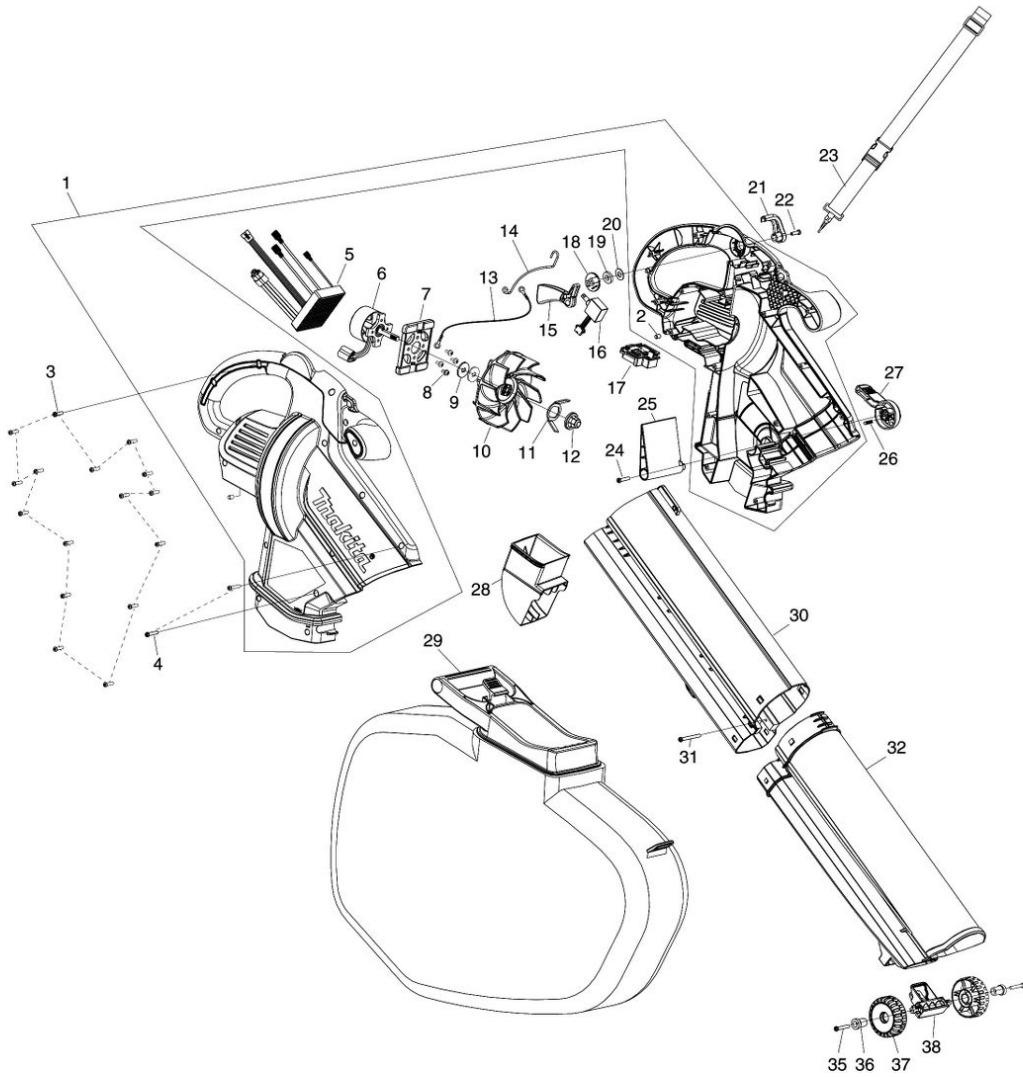

# Partdrawing for DUB187Z - Bladblazer/-zuiger

Model No.DUB187 CORDLESS BLOWER

Nr.	Part nr.	Name
001	GB00000172	Motorhuisset DUB187
002	GB00000072	Borgpin 5.5x8.5 DLM330
003	GB00000003	Tapschroef st4.2x15 DLM330
004	GB00000025	Parker 4,2x20mm DUB187
005	GB00000183	Controller DUB187
006	GB00000191	Motor assy DUB187
007	GB00000181	Motorsteun DUB187
008	GB00000180	Tapbout M8x10mm DUB187
009	GB00000179	Vulring 2mm DUB187
010	GB00000178	Waaier 115mm DUB187
011	GB00000177	Hakselblad 53mm DUB187
012	GB00000176	Moer M8 DUB187
013	GB00000174	Anti statisch draad DUB187
014	GB00000173	Anti statisch kabel DUB187
015	GB00000010	Schakelhaak DUB187
016	GB00000175	Schakelaar DUB187
017A	GB00000124	Terminal DLM330 P
017B	GB00000184	Terminal A
018	GB00000008	Vastzetknop DUB187
019	GB00000007	Rubber ring 12,5x3,5 DUB187
020	GB00000006	Sluitring 12,5 DUB187
021	GB00000004	Schakelhendel DUB187
022	GB00000003	Tapschroef st4.2x15 DLM330
023	GB00000038	Draagharnas assy
024	GB00000025	Parker 4,2x20mm DUB187
025	GB00000027	Windsluiter DUB187 P
026	GB00000041	Vastzetpen DUB187
027	GB00000171	Hendel tbv windsluiter DUB187
028	GB00000192	Hakseluitlaat DUB187
029	GB00000185	Bladvangzak DUB187
030	GB00000190	Zuigbus boven DUB187
031	GB00000189	Parker 4,2x40mm DUB187
032	GB00000188	Zuigbuis onder DUB187
035	GB00000036	Parker 4,2x25mm DUB187
036	GB00000035	Wielas DUB187
037	GB00000166	Wiel 61mm DUB187
038	GB00000167	Wielhouder DUB187